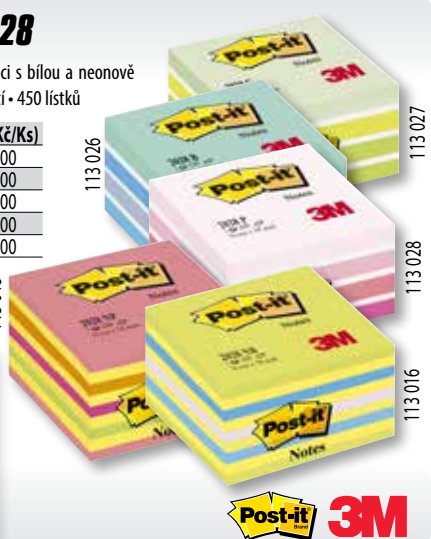

Samolepicí bloček 2028

rozměr 76 x 76 mm • barevný v kombinaci s bílou a neonově barevný v kombinaci se žlutou • samolepicí • 450 lístků

Obj. kód	barevné provedení	Cena (Kč/Ks)
113 028	odstíny růžové	223,00
113 026	odstíny modré	223,00
113 027	odstíny zelené	223,00
113 015	odstíny růžové	223,00
113 016	odstíny zelené a modré	223,00

DÁREK
při koupi 2 kusů
Cestovní váleček Scotch Brite

Blok poznámkový šitý

50 listů • šitá vazba na kratší straně • hřbetní pásek • perforace • bezdrěvový papír

Obj. kód	formát	druh	Cena (Kč/Ks)
119 688	A6	linkovaný	5,60
119 689	A6	čistý	5,60
119 690	A5	linkovaný	9,80
119 691	A5	čistý	9,80
119 692	A5	čtverečkový	9,80
119 693	A4	linkovaný	19,00
119 694	A4	čistý	19,00
119 695	A4	čtverečkový	19,00

NOVINKA!