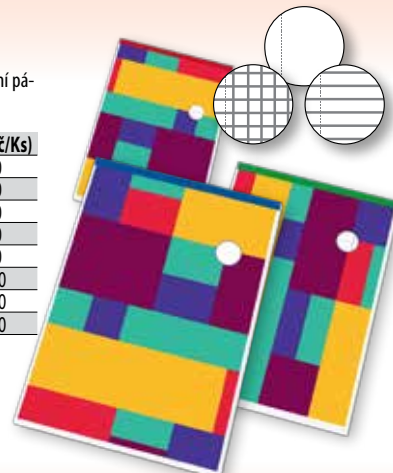

PAPÍRNY BRNO
Dáv. ARFA Hlohov

Zápisník Concorde Neapol

80 listů • linkovaný • šíře linky 9 mm • 80 g • desky s koženkovou úpravou a ražbou • knižní vazba • záložka a gumička • gumový úchop na kulíčkové pero

Obj. kód	formát	barva	Cena (Kč/Ks)
119 654	A6	černá	52,00 44,20
119 655	A6	červená	52,00 44,20
119 656	A6	modrá	52,00 44,20
119 657	A6	zelená	52,00 44,20
119 650	A5	černá	79,00 67,20
119 651	A5	červená	79,00 67,20
119 652	A5	modrá	79,00 67,20
119 653	A5	zelená	79,00 67,20

SLEVA 15%!